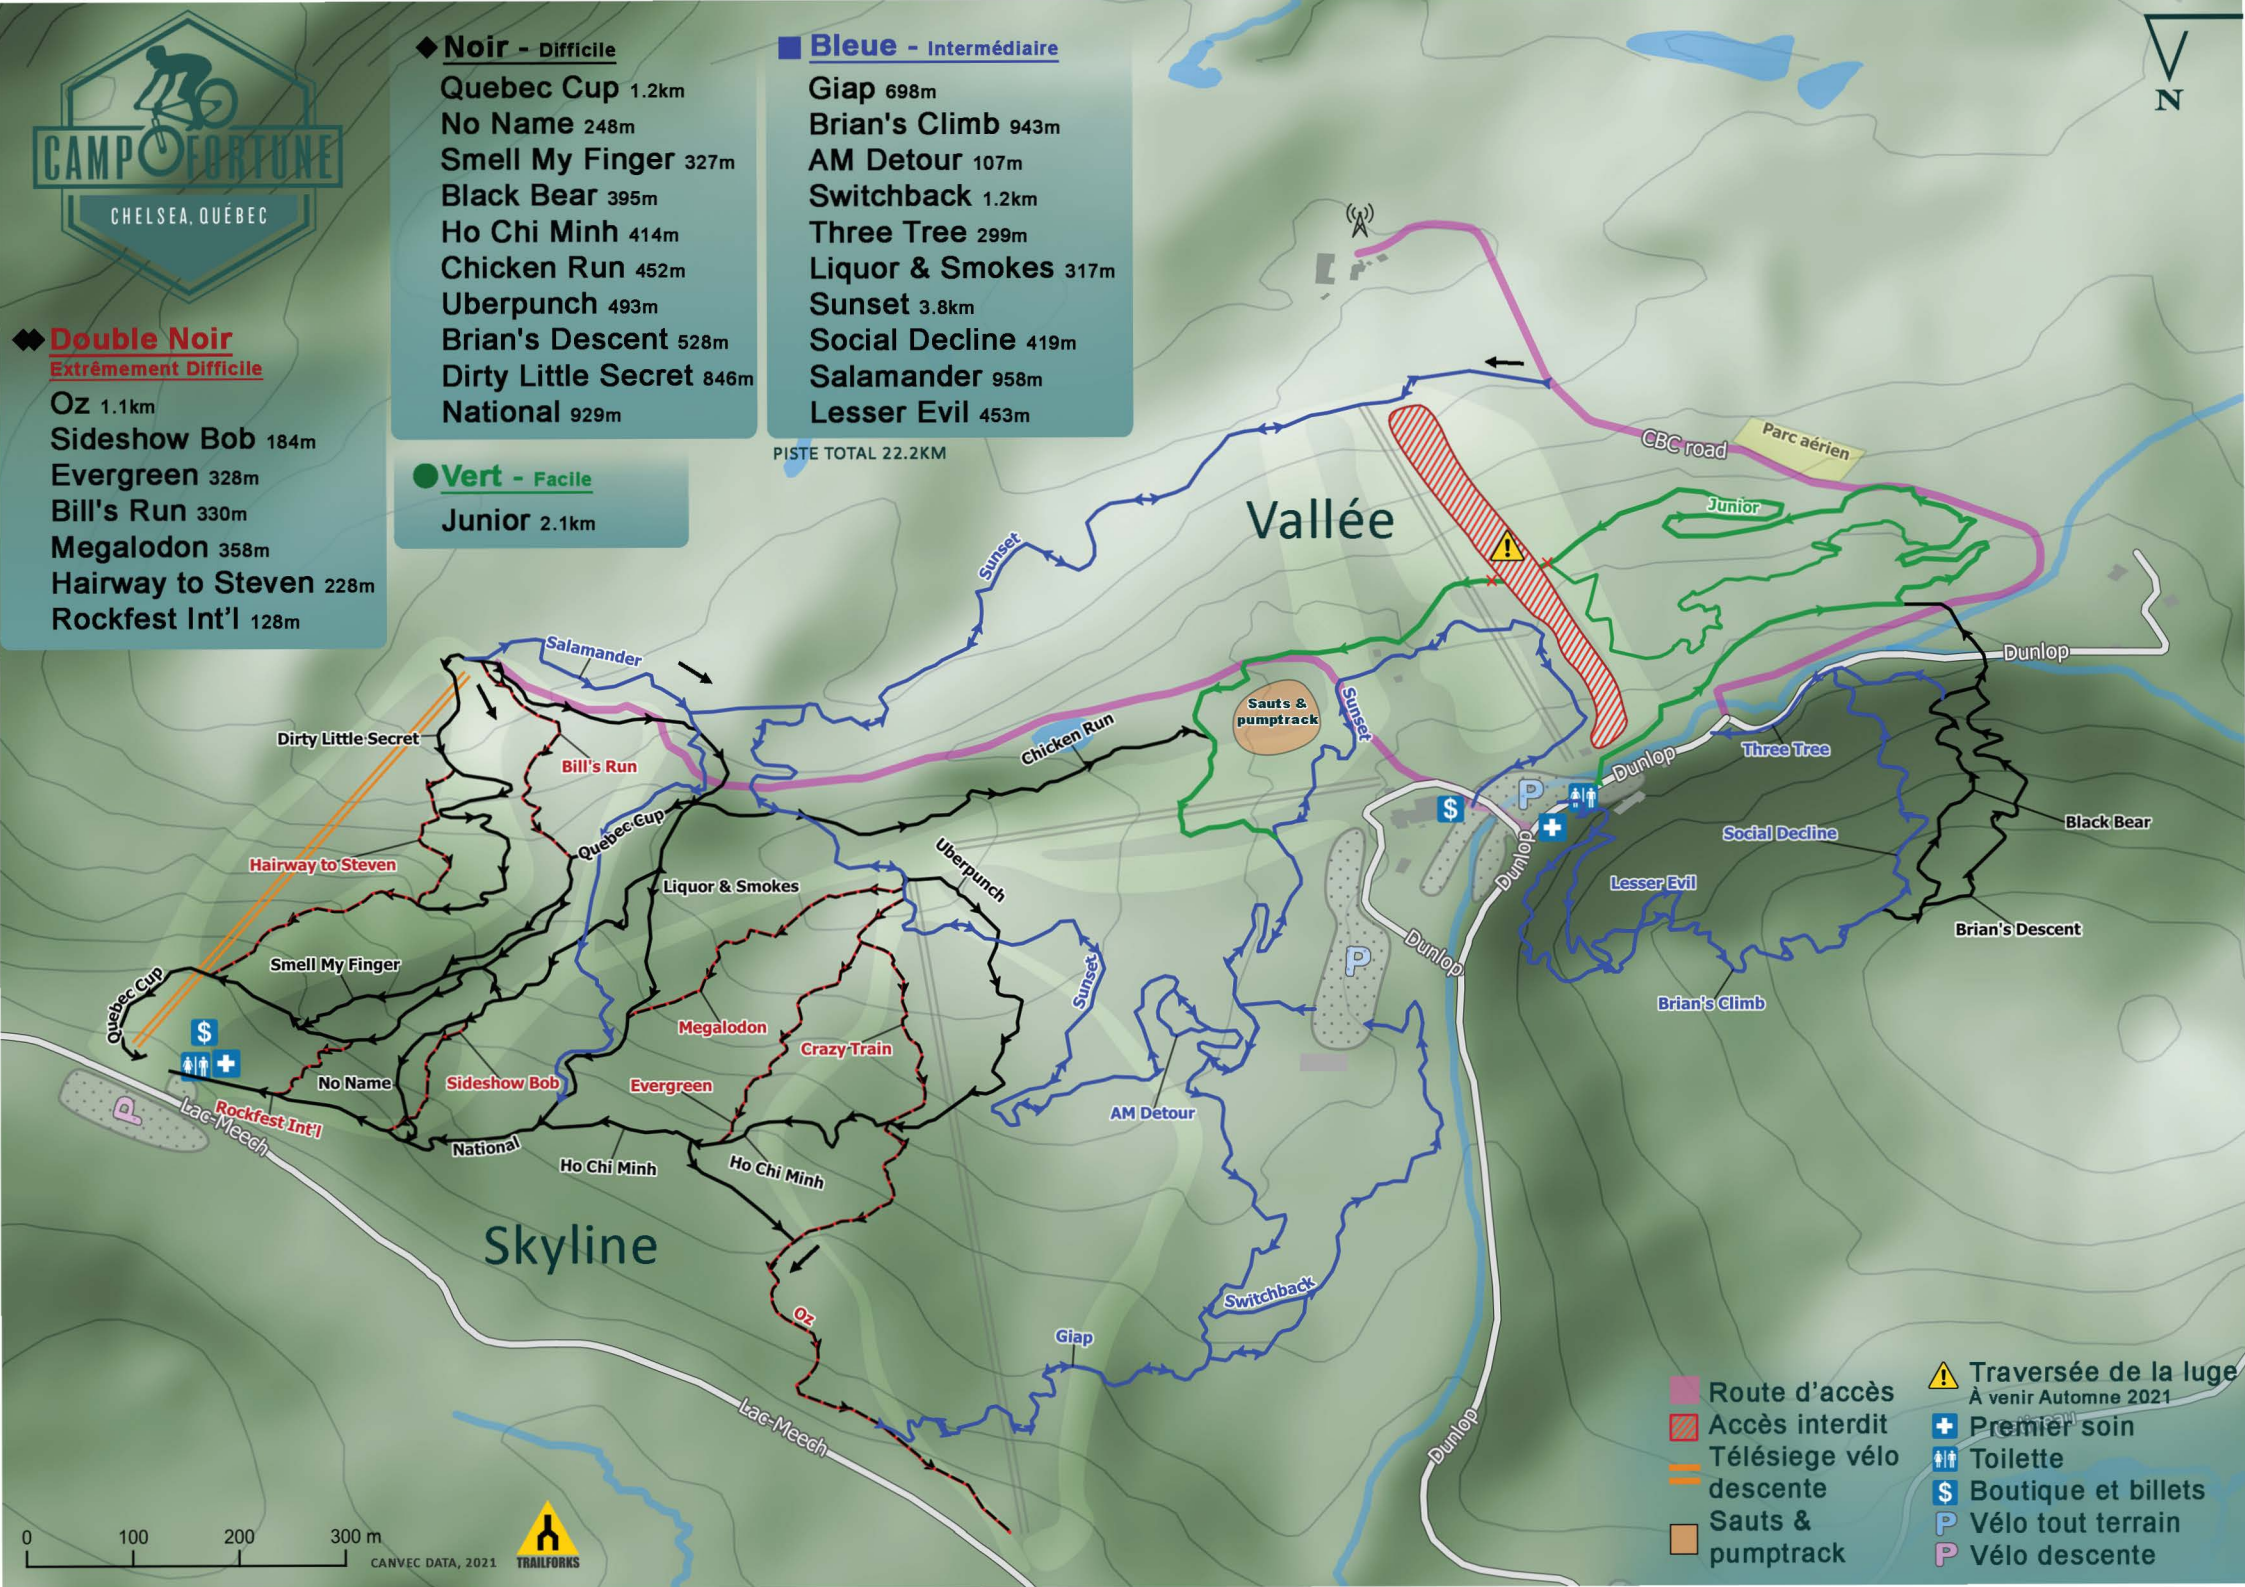

◆ **Noir - Difficile**

- Quebec Cup 1.2km
- No Name 248m
- Smell My Finger 327m
- Black Bear 395m
- Ho Chi Minh 414m
- Chicken Run 452m
- Uberpunch 493m
- Brian's Descent 528m
- Dirty Little Secret 846m
- National 929m

■ **Bleue - Intermédiaire**

- Giap 698m
- Brian's Climb 943m
- AM Detour 107m
- Switchback 1.2km
- Three Tree 299m
- Liquor & Smokes 317m
- Sunset 3.8km
- Social Decline 419m
- Salamander 958m
- Lesser Evil 453m

● **Vert - Facile**

- Junior 2.1km

PISTE TOTAL 22.2KM

◆ **Double Noir**
Extrêmement Difficile

- OZ 1.1km
- Sideshow Bob 184m
- Evergreen 328m
- Bill's Run 330m
- Megalodon 358m
- Hairway to Steven 228m
- Rockfest Int'l 128m

	Route d'accès		Traversée de la luge À venir Automne 2021
	Accès interdit		Premier soin
	Télesiege vélo descente		Toilette
	Sauts & pumtrack		Boutique et billets
			Vélo tout terrain
			Vélo descente